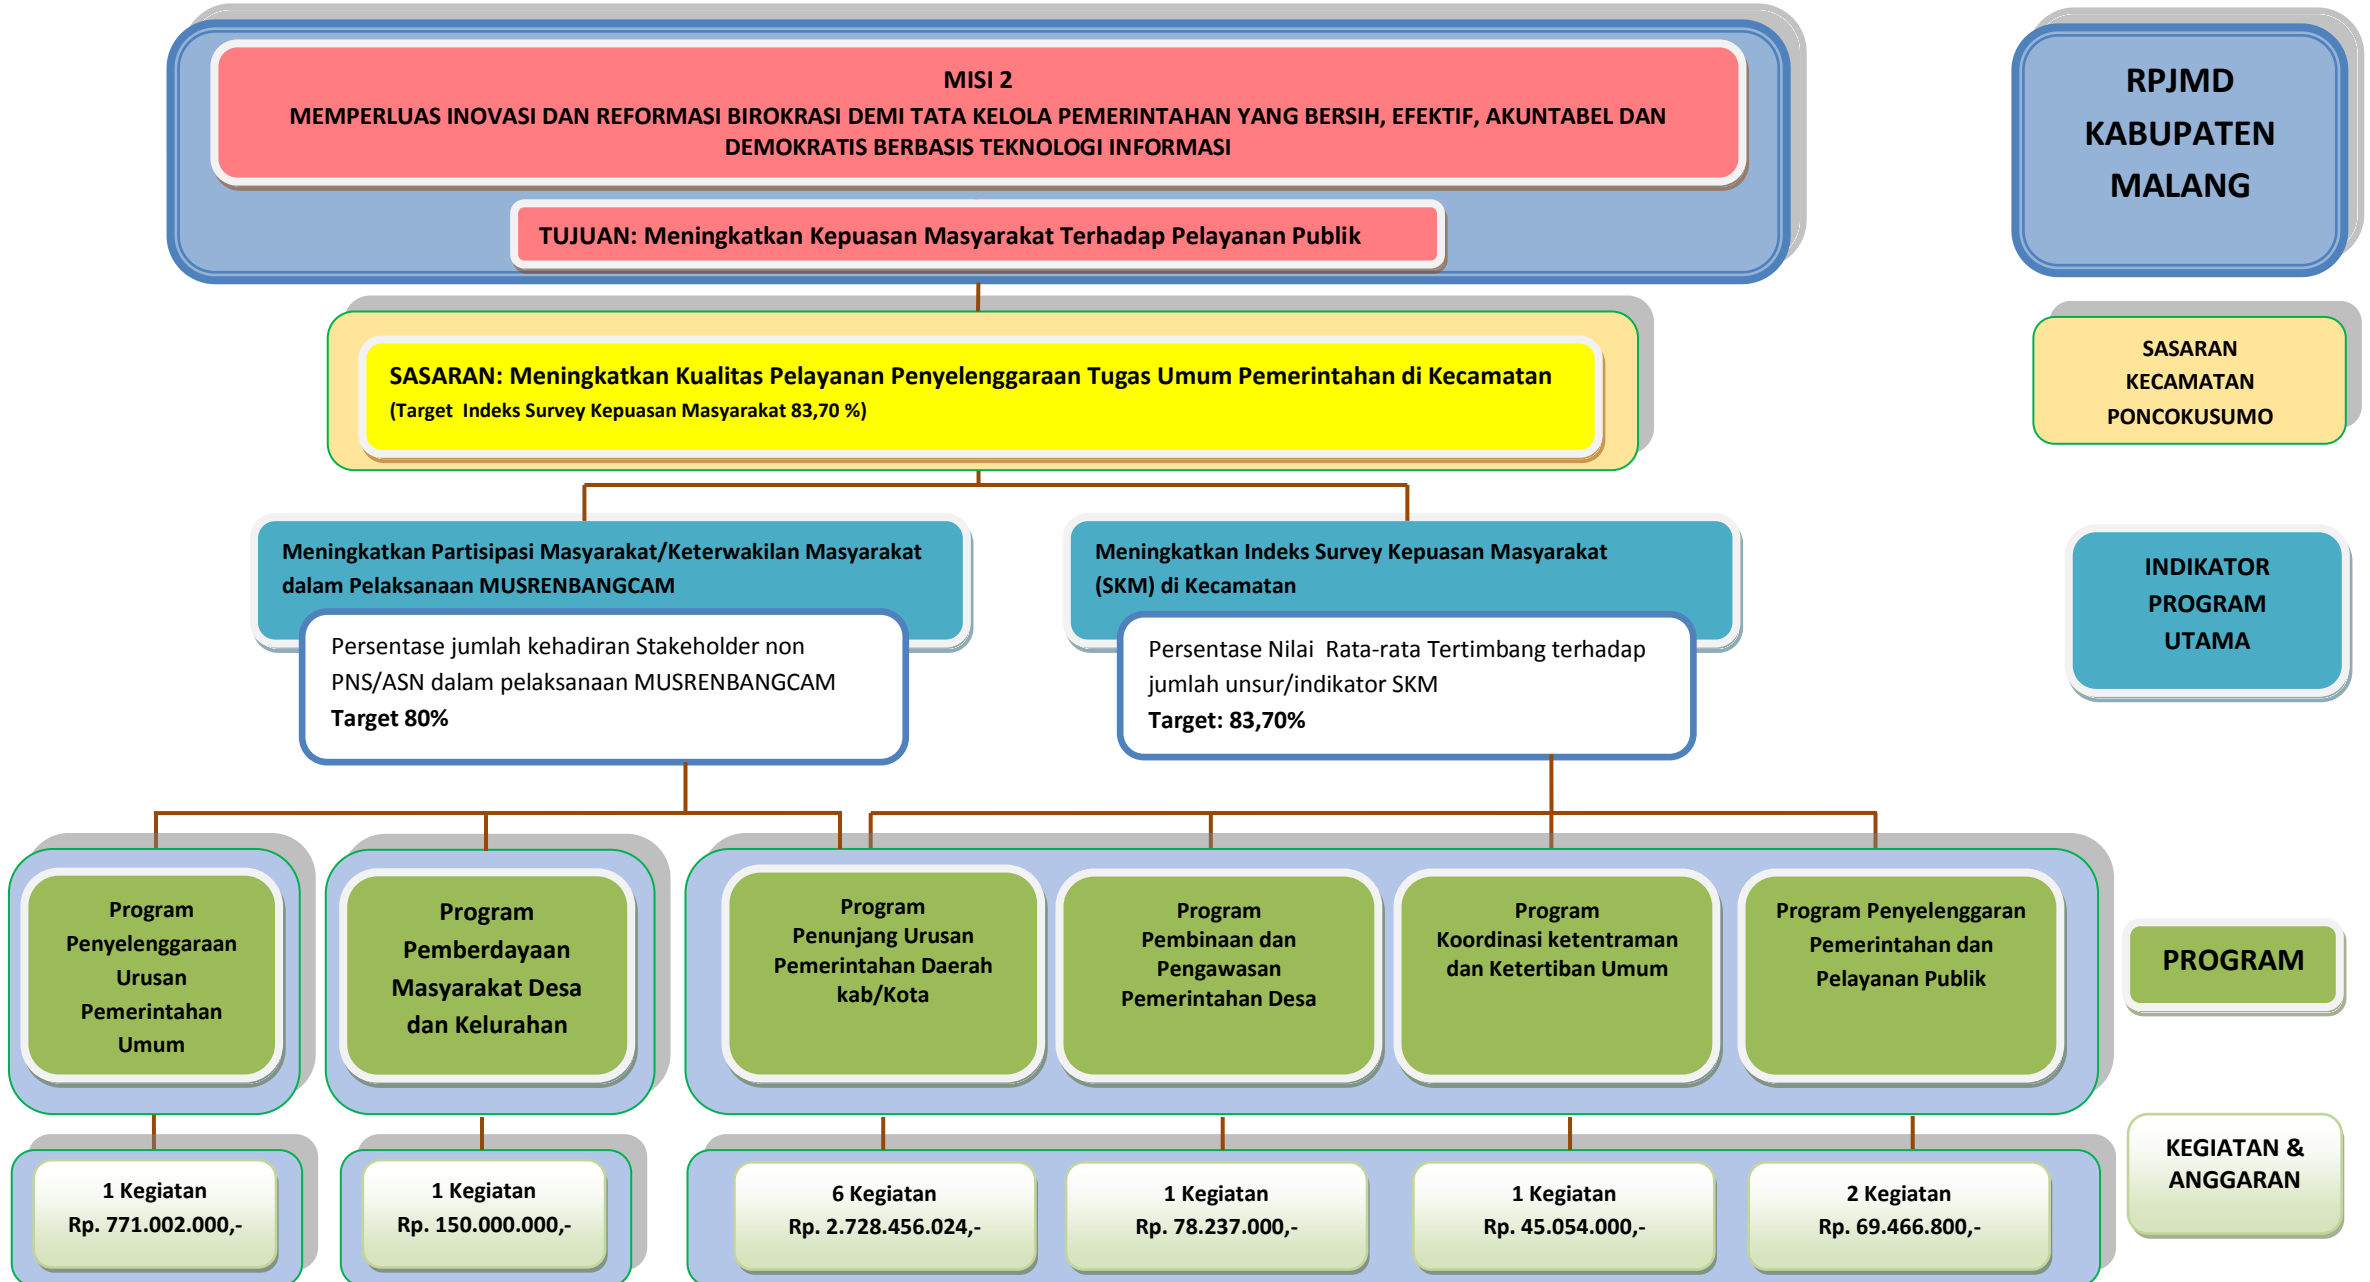

CASCADING/POHON KINERJA
KANTOR KECAMATAN PONCOKUSUMO KABUPATEN MALANG TAHUN 2021

**RPJMD
KABUPATEN
MALANG**

**SASARAN
KECAMATAN
PONCOKUSUMO**

**INDIKATOR
PROGRAM
UTAMA**

PROGRAM

**KEGIATAN &
ANGGARAN**